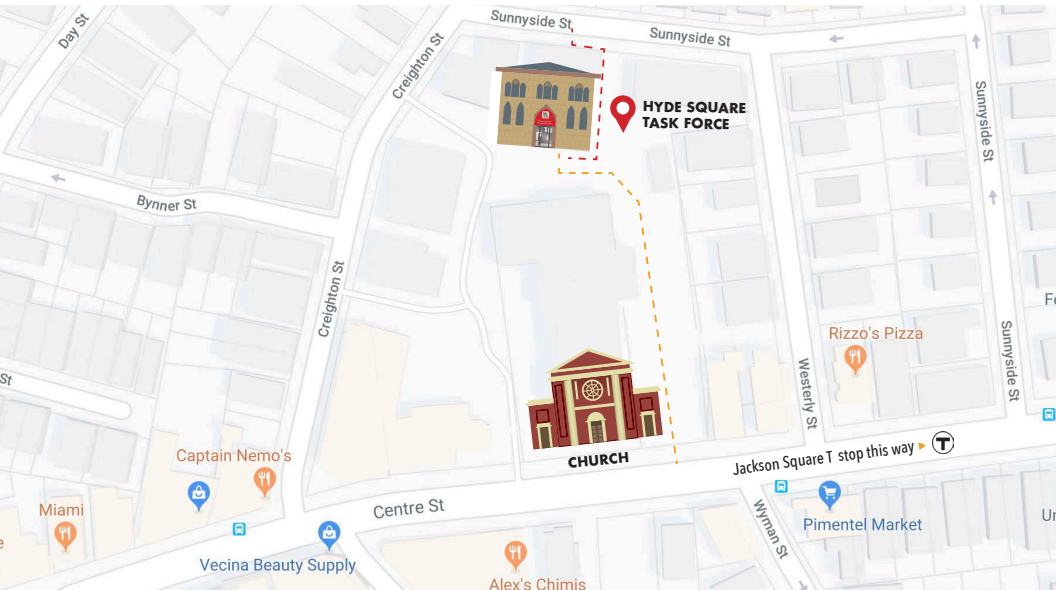

Hyde Square Task Force
30 Sunnyside Street, Jamaica Plain, MA 02130
(behind the Blessed Sacrament Church at 361 Centre St.)

Accessible by MBTA
- Orange line to Jackson Square T stop
- 41 or 39 bus route

Hyde Square Task Force

30 Sunnyside Street, Jamaica Plain, MA 02130

(detrás de la Iglesia del Blessed Sacrament en 361 Centre St.)

Accesible por MBTA

- Línea naranja hasta la parada Jackson Sq.

- 41 o 39 ruta de autobús