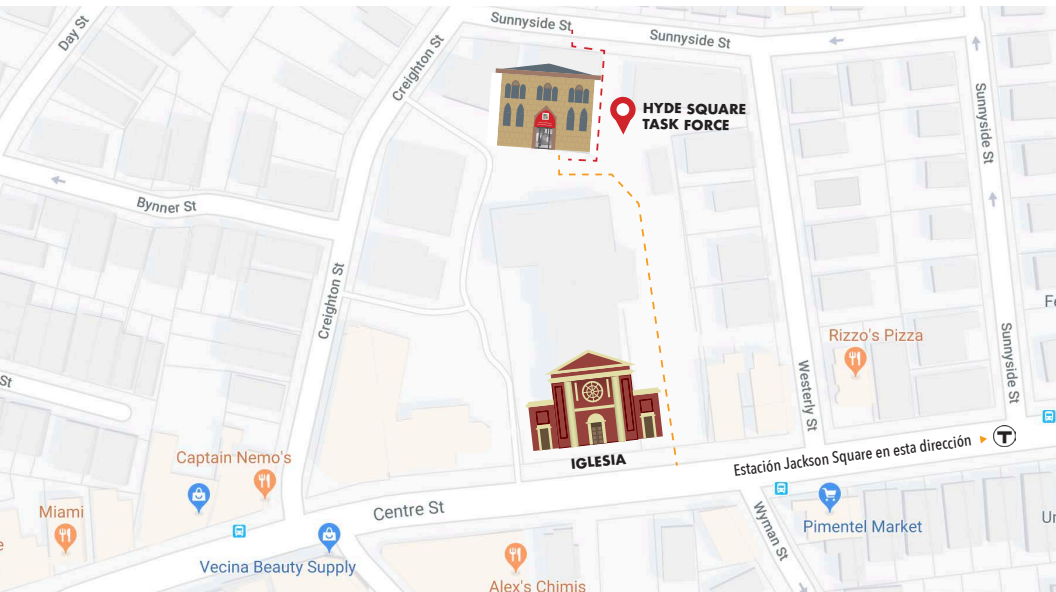

Hyde Square Task Force
30 Sunnyside Street, Jamaica Plain, MA 02130
(behind the Blessed Sacrament Church at 361 Centre St.)

Accessible by MBTA
- Orange line to Jackson Square T stop
- 41 or 39 bus route

Hyde Square Task Force

30 Sunnyside Street, Jamaica Plain, MA 02130

(detrás de la Iglesia del Blessed Sacrament en 361 Centre St.)

Accesible por MBTA

- Línea naranja hasta la parada Jackson Sq.

- 41 o 39 ruta de autobús